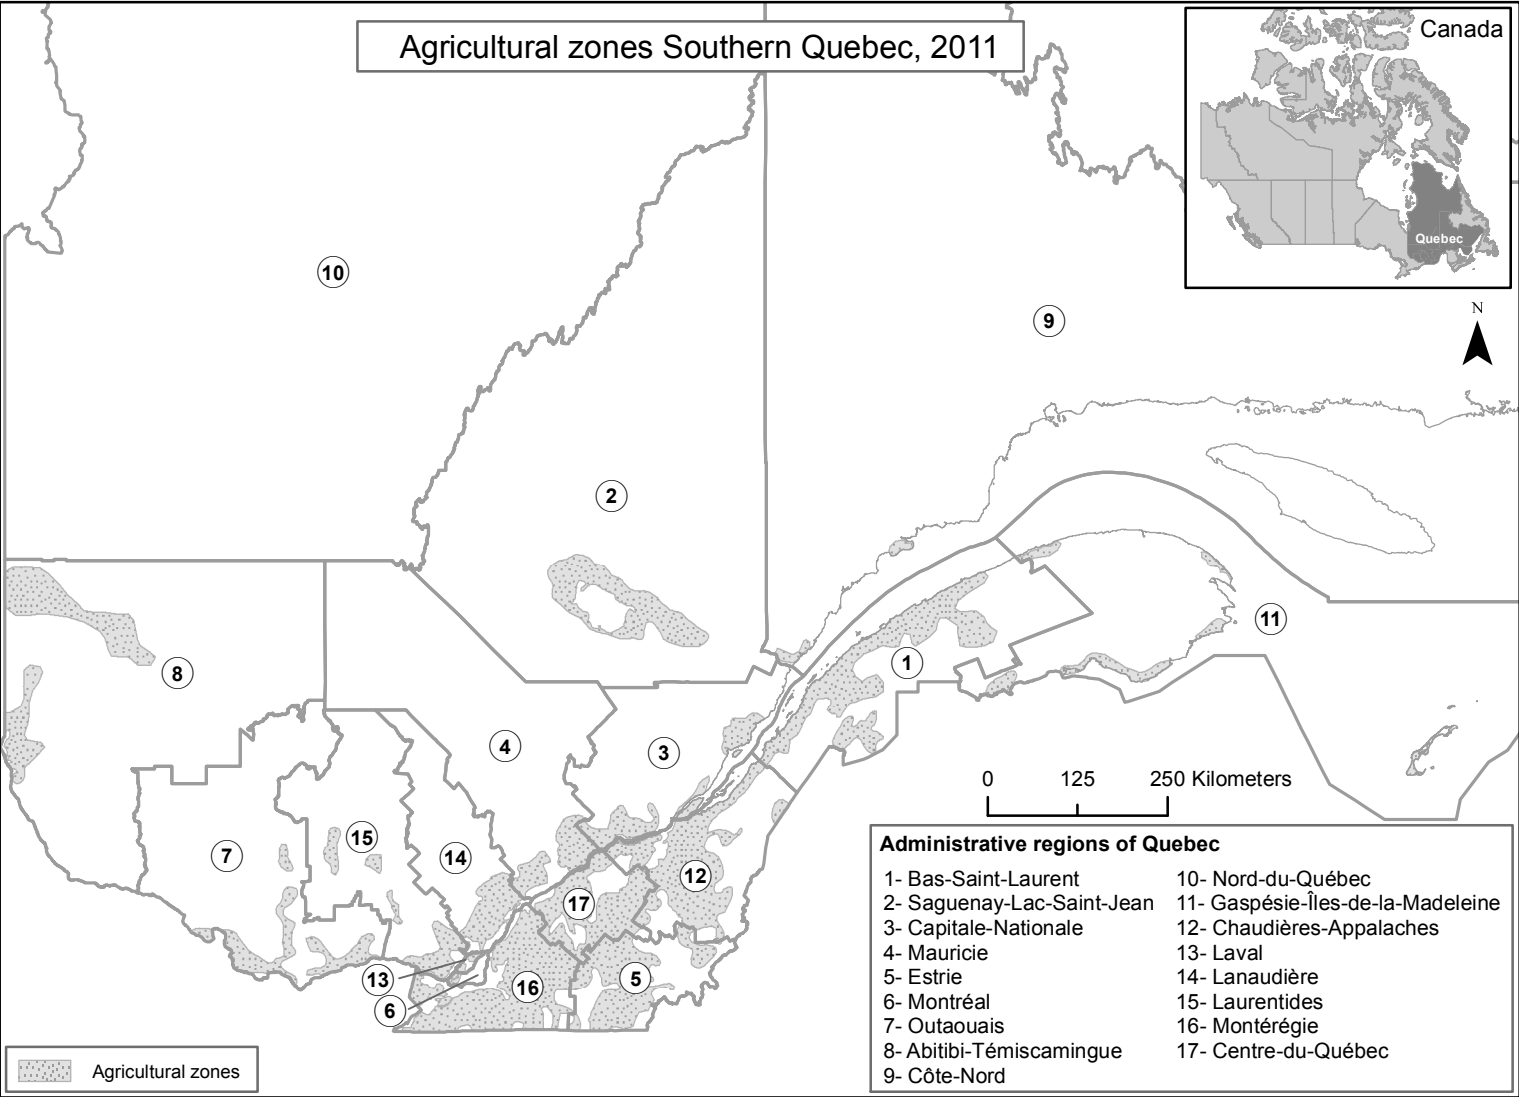

Agricultural zones Southern Quebec, 2011

 Agricultural zones

Administrative regions of Quebec

1- Bas-Saint-Laurent	10- Nord-du-Québec
2- Saguenay-Lac-Saint-Jean	11- Gaspésie-Îles-de-la-Madeleine
3- Capitale-Nationale	12- Chaudières-Appalaches
4- Mauricie	13- Laval
5- Estrie	14- Lanaudière
6- Montréal	15- Laurentides
7- Outaouais	16- Montérégie
8- Abitibi-Témiscamingue	17- Centre-du-Québec
9- Côte-Nord	