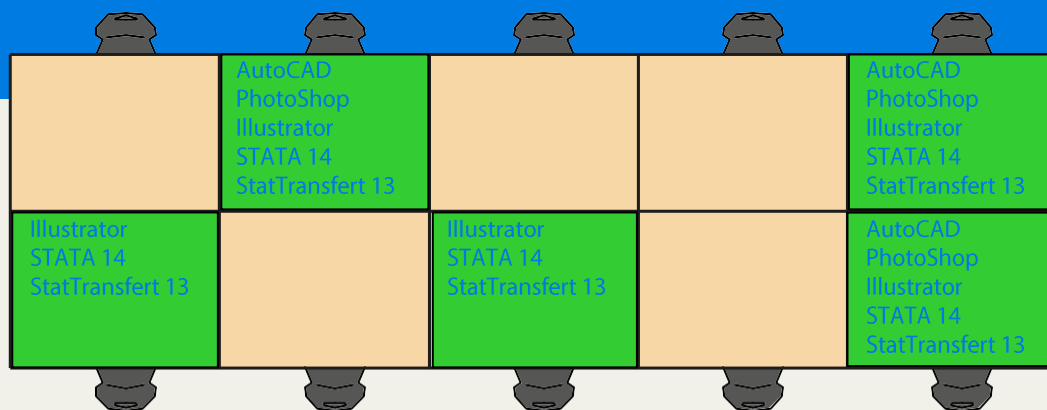

Présentateur

Tous les postes du laboratoire sont dotés des logiciels suivants:

- ArcGIS
- Beyond 20/20
- EndNote
- FME
- Google Earth Pro
- QGIS
- R

Accès à partir des ascenseurs du 4e étage

Projecteur

Poste stéréoscopique  
Datam

ENTRÉE