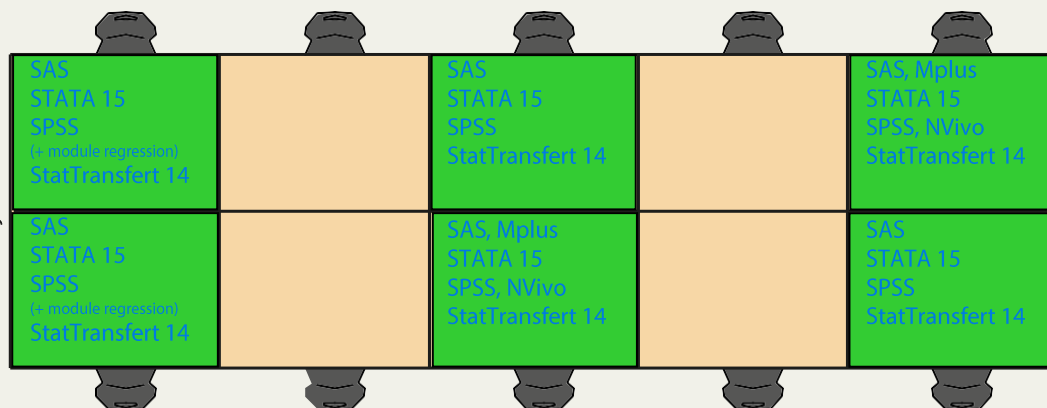

Présentateur

Tous les postes du laboratoire sont dotés des logiciels suivants:

- ArcGIS
- Beyond 20/20
- EndNote
- FME
- Google Earth Pro
- QGIS
- R

Accès à partir des ascenseurs du 4e étage

Projecteur

Poste stéréoscopique  
Datam

ENTRÉE