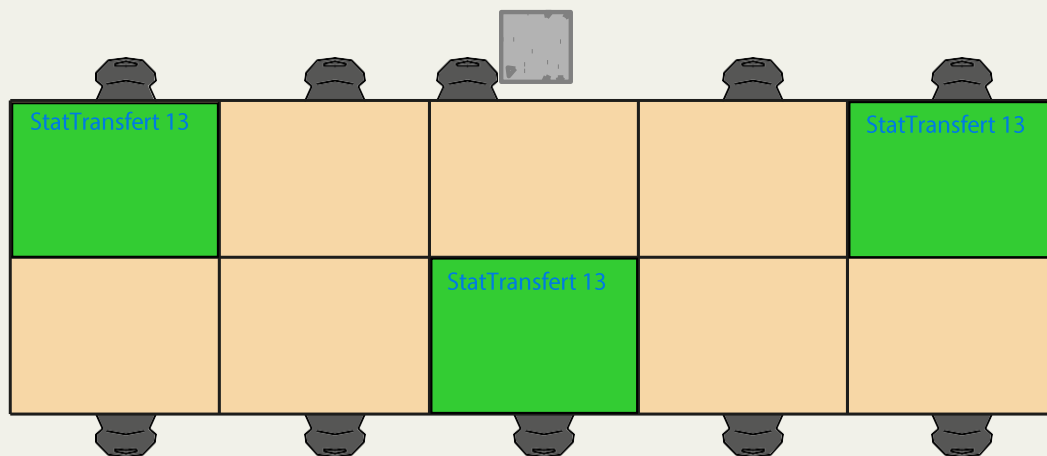

Présentateur

Tous les postes du laboratoire sont dotés des logiciels suivants:

- ArcGIS
- Beyond 20/20
- EndNote
- FME
- Google Earth Pro
- QGIS
- R

Accès à partir des ascenseurs du 4e étage

Projecteur

Poste stéréoscopique  
Datam

ENTRÉE