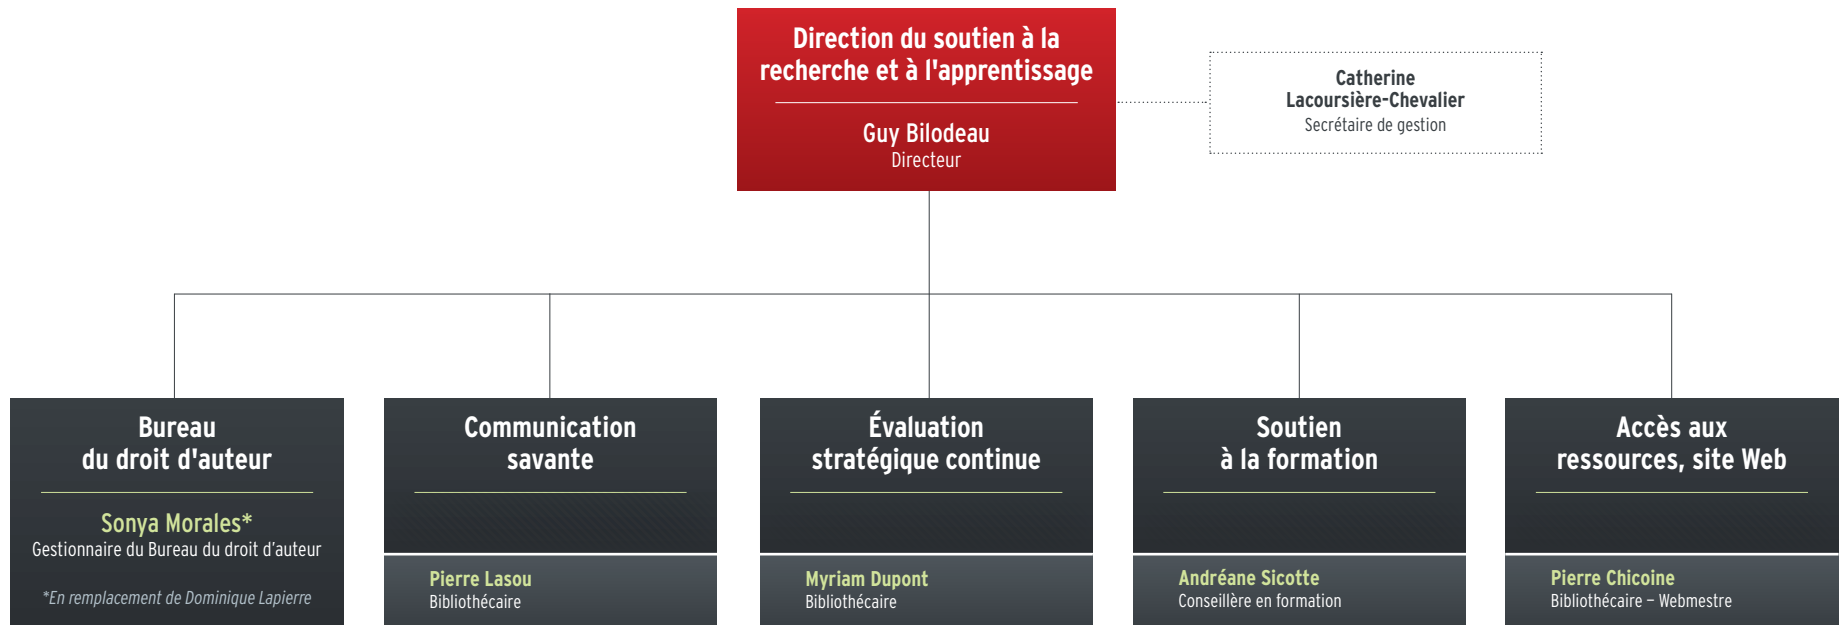

BIBLIOTHÈQUE DE L'UNIVERSITÉ LAVAL – DIRECTION DE LA BIBLIOTHÈQUE  
ORGANIGRAMME

BIBLIOTHÈQUE DE L'UNIVERSITÉ LAVAL – DIRECTION DES SERVICES ADMINISTRATIFS  
ORGANIGRAMME

BIBLIOTHÈQUE DE L'UNIVERSITÉ LAVAL – DIRECTION DES ACQUISITIONS, DU TRAITEMENT ET DE LA CONSERVATION DES COLLECTIONS  
ORGANIGRAMME

BIBLIOTHÈQUE DE L'UNIVERSITÉ LAVAL – DIRECTION DU SOUTIEN À LA RECHERCHE ET À L'APPRENTISSAGE  
ORGANIGRAMME

BIBLIOTHÈQUE DE L'UNIVERSITÉ LAVAL – DIRECTION DES TECHNOLOGIES ET DES SYSTÈMES D'INFORMATION  
ORGANIGRAMME

BIBLIOTHÈQUE DE L'UNIVERSITÉ LAVAL – DIRECTION DES SERVICES AUX USAGERS  
ORGANIGRAMME

BIBLIOTHÈQUE DE L'UNIVERSITÉ LAVAL – DIRECTION DES SERVICES-CONSEILS ET DES COLLECTIONS  
ORGANIGRAMME