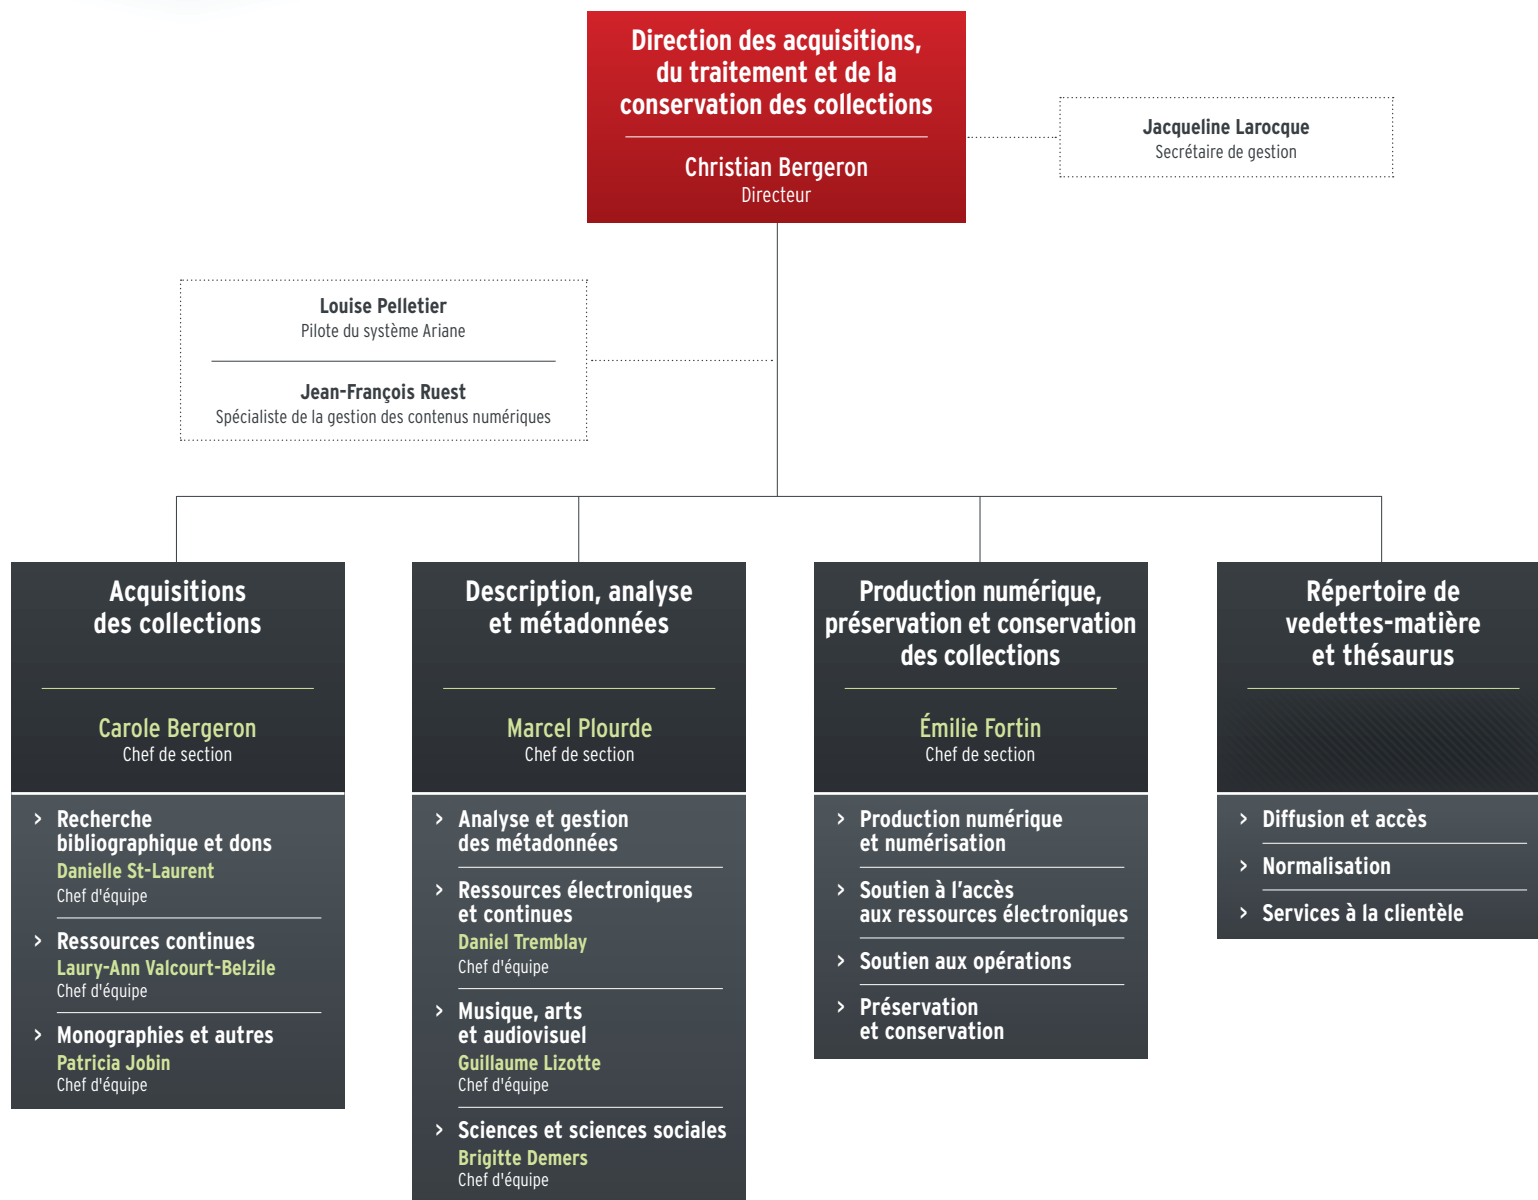

BIBLIOTHÈQUE DE L'UNIVERSITÉ LAVAL – DIRECTION DE LA BIBLIOTHÈQUE  
ORGANIGRAMME

BIBLIOTHÈQUE DE L'UNIVERSITÉ LAVAL – DIRECTION DES SERVICES ADMINISTRATIFS  
ORGANIGRAMME

BIBLIOTHÈQUE DE L'UNIVERSITÉ LAVAL – DIRECTION DES ACQUISITIONS, DU TRAITEMENT ET DE LA CONSERVATION DES COLLECTIONS  
ORGANIGRAMME

BIBLIOTHÈQUE DE L'UNIVERSITÉ LAVAL – DIRECTION DU SOUTIEN À LA RECHERCHE ET À L'APPRENTISSAGE  
ORGANIGRAMME

BIBLIOTHÈQUE DE L'UNIVERSITÉ LAVAL – DIRECTION DES TECHNOLOGIES ET DES SYSTÈMES D'INFORMATION  
ORGANIGRAMME

BIBLIOTHÈQUE DE L'UNIVERSITÉ LAVAL – DIRECTION DES SERVICES AUX USAGERS  
ORGANIGRAMME

BIBLIOTHÈQUE DE L'UNIVERSITÉ LAVAL – DIRECTION DES SERVICES-CONSEILS ET DES COLLECTIONS  
ORGANIGRAMME