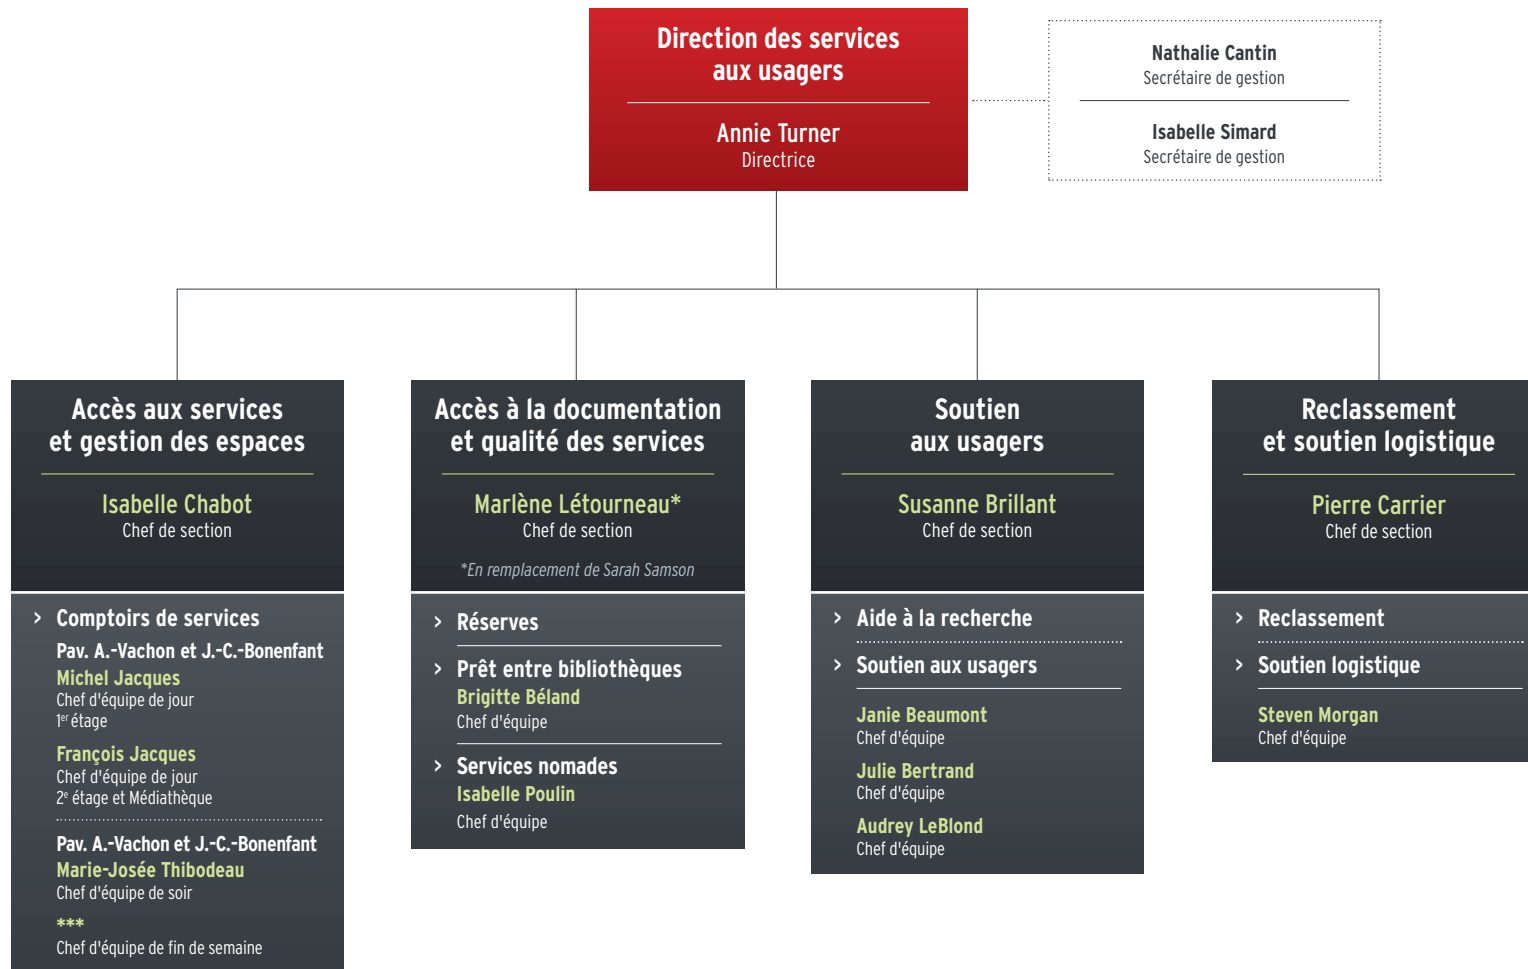

BIBLIOTHÈQUE DE L'UNIVERSITÉ LAVAL – DIRECTION DE LA BIBLIOTHÈQUE
ORGANIGRAMME

BIBLIOTHÈQUE DE L'UNIVERSITÉ LAVAL – DIRECTION DES SERVICES ADMINISTRATIFS
ORGANIGRAMME

BIBLIOTHÈQUE DE L'UNIVERSITÉ LAVAL – DIRECTION DES ACQUISITIONS, DU TRAITEMENT ET DE LA CONSERVATION DES COLLECTIONS
ORGANIGRAMME

BIBLIOTHÈQUE DE L'UNIVERSITÉ LAVAL – DIRECTION DU SOUTIEN À LA RECHERCHE ET À L'APPRENTISSAGE
ORGANIGRAMME

BIBLIOTHÈQUE DE L'UNIVERSITÉ LAVAL – DIRECTION DES TECHNOLOGIES ET DES SYSTÈMES D'INFORMATION
ORGANIGRAMME

BIBLIOTHÈQUE DE L'UNIVERSITÉ LAVAL – DIRECTION DES SERVICES AUX USAGERS
ORGANIGRAMME

BIBLIOTHÈQUE DE L'UNIVERSITÉ LAVAL – DIRECTION DES SERVICES-CONSEILS ET DES COLLECTIONS
ORGANIGRAMME