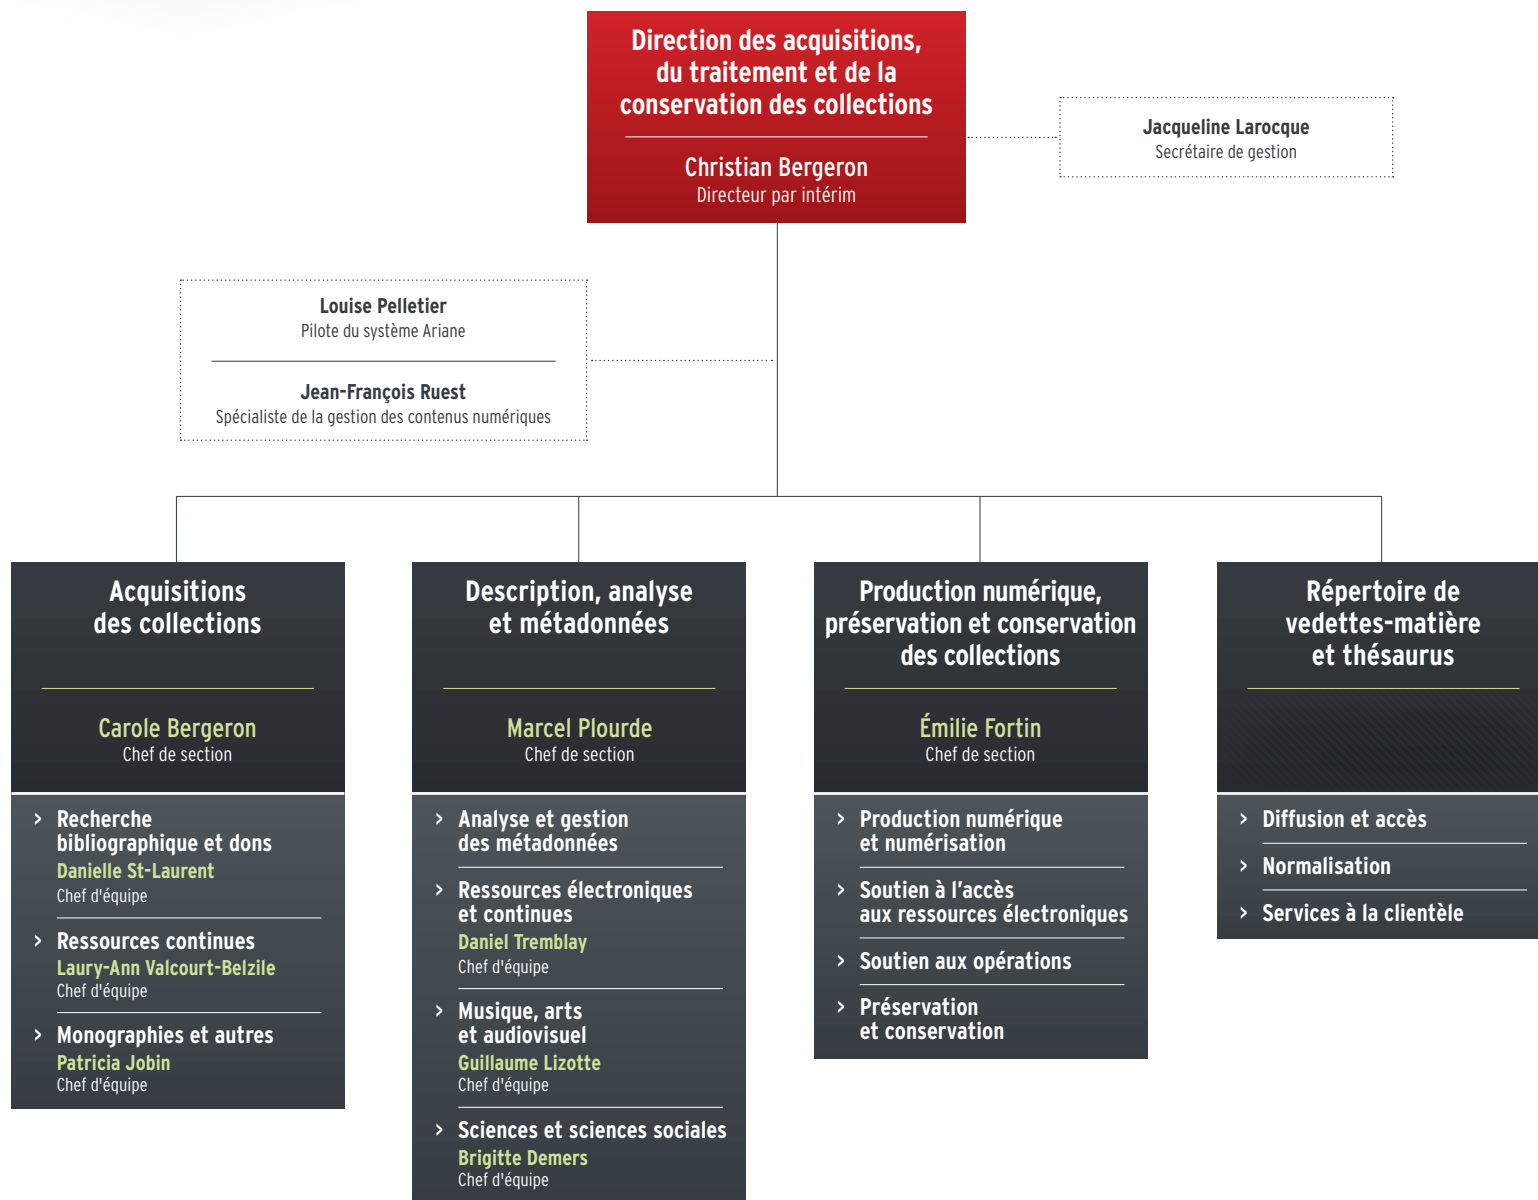

BIBLIOTHÈQUE DE L'UNIVERSITÉ LAVAL – DIRECTION DE LA BIBLIOTHÈQUE
ORGANIGRAMME

BIBLIOTHÈQUE DE L'UNIVERSITÉ LAVAL – DIRECTION DES SERVICES ADMINISTRATIFS
ORGANIGRAMME

BIBLIOTHÈQUE DE L'UNIVERSITÉ LAVAL – DIRECTION DES ACQUISITIONS, DU TRAITEMENT ET DE LA CONSERVATION DES COLLECTIONS
ORGANIGRAMME

BIBLIOTHÈQUE DE L'UNIVERSITÉ LAVAL – DIRECTION DU SOUTIEN À LA RECHERCHE ET À L'APPRENTISSAGE
ORGANIGRAMME

BIBLIOTHÈQUE DE L'UNIVERSITÉ LAVAL – DIRECTION DES TECHNOLOGIES ET DES SYSTÈMES D'INFORMATION
ORGANIGRAMME

BIBLIOTHÈQUE DE L'UNIVERSITÉ LAVAL – DIRECTION DES SERVICES AUX USAGERS
ORGANIGRAMME

BIBLIOTHÈQUE DE L'UNIVERSITÉ LAVAL – DIRECTION DES SERVICES-CONSEILS ET DES COLLECTIONS
ORGANIGRAMME