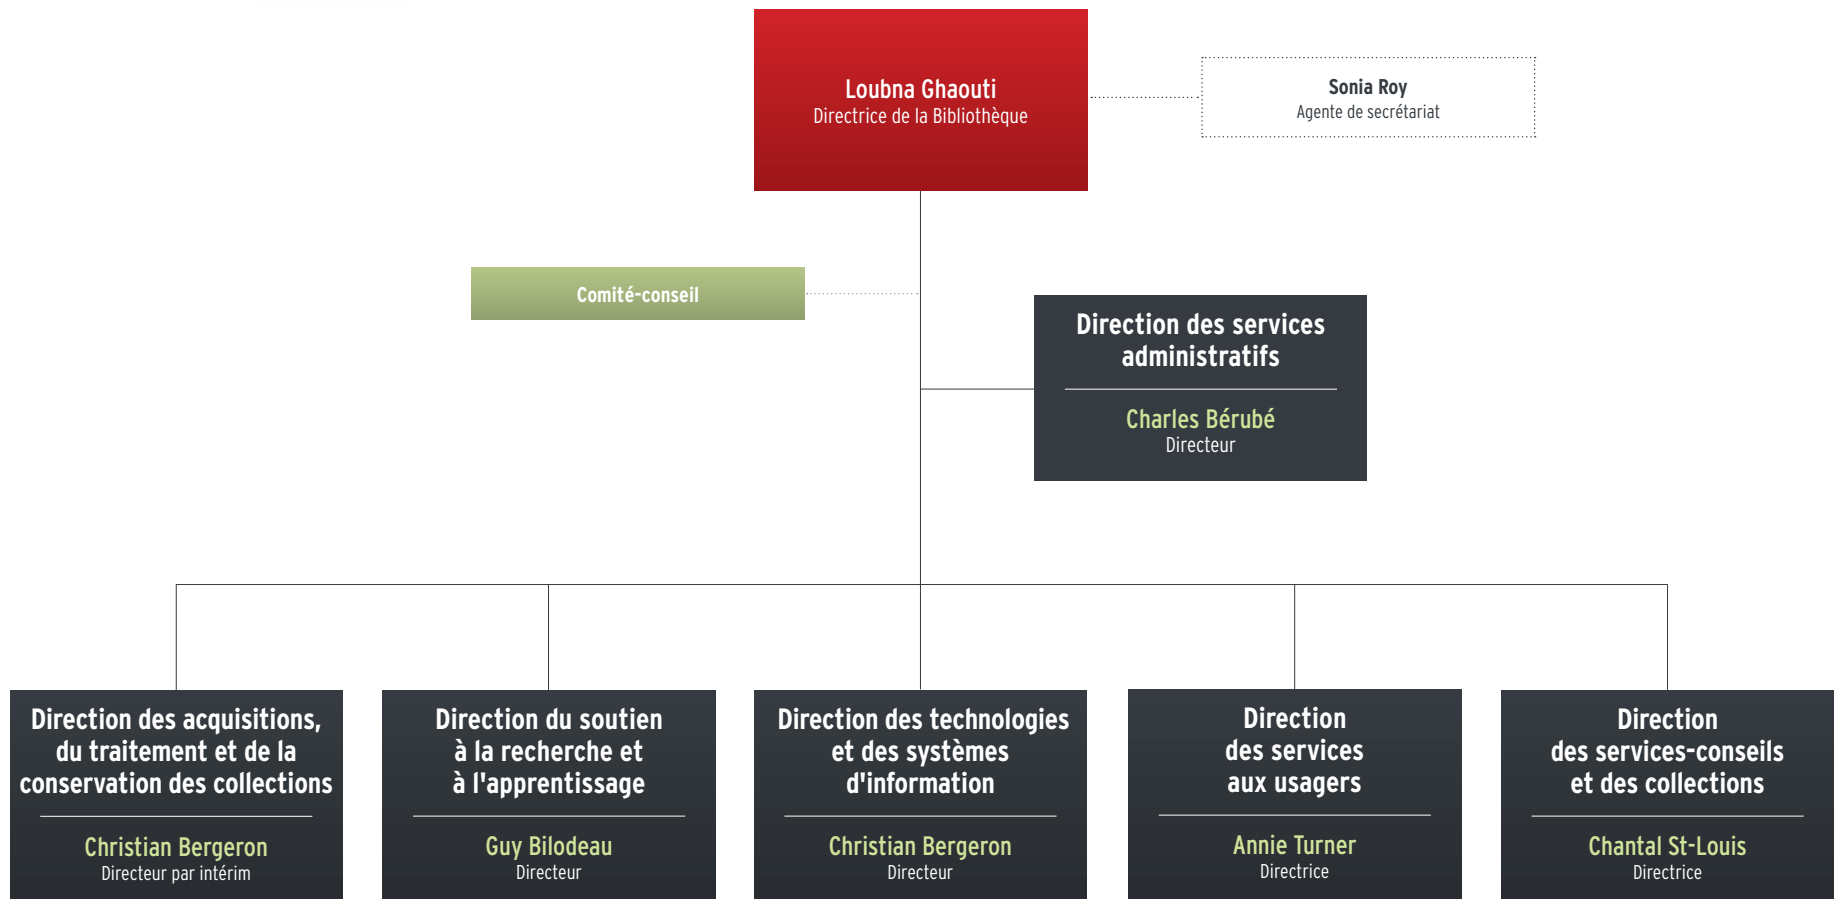

BIBLIOTHÈQUE DE L'UNIVERSITÉ LAVAL – DIRECTION DE LA BIBLIOTHÈQUE
ORGANIGRAMME

BIBLIOTHÈQUE DE L'UNIVERSITÉ LAVAL – DIRECTION DES SERVICES ADMINISTRATIFS
ORGANIGRAMME

BIBLIOTHÈQUE DE L'UNIVERSITÉ LAVAL – DIRECTION DES ACQUISITIONS, DU TRAITEMENT ET DE LA CONSERVATION DES COLLECTIONS
ORGANIGRAMME

BIBLIOTHÈQUE DE L'UNIVERSITÉ LAVAL – DIRECTION DU SOUTIEN À LA RECHERCHE ET À L'APPRENTISSAGE
ORGANIGRAMME

BIBLIOTHÈQUE DE L'UNIVERSITÉ LAVAL – DIRECTION DES TECHNOLOGIES ET DES SYSTÈMES D'INFORMATION
ORGANIGRAMME

BIBLIOTHÈQUE DE L'UNIVERSITÉ LAVAL – DIRECTION DES SERVICES AUX USAGERS
ORGANIGRAMME

BIBLIOTHÈQUE DE L'UNIVERSITÉ LAVAL – DIRECTION DES SERVICES-CONSEILS ET DES COLLECTIONS
ORGANIGRAMME