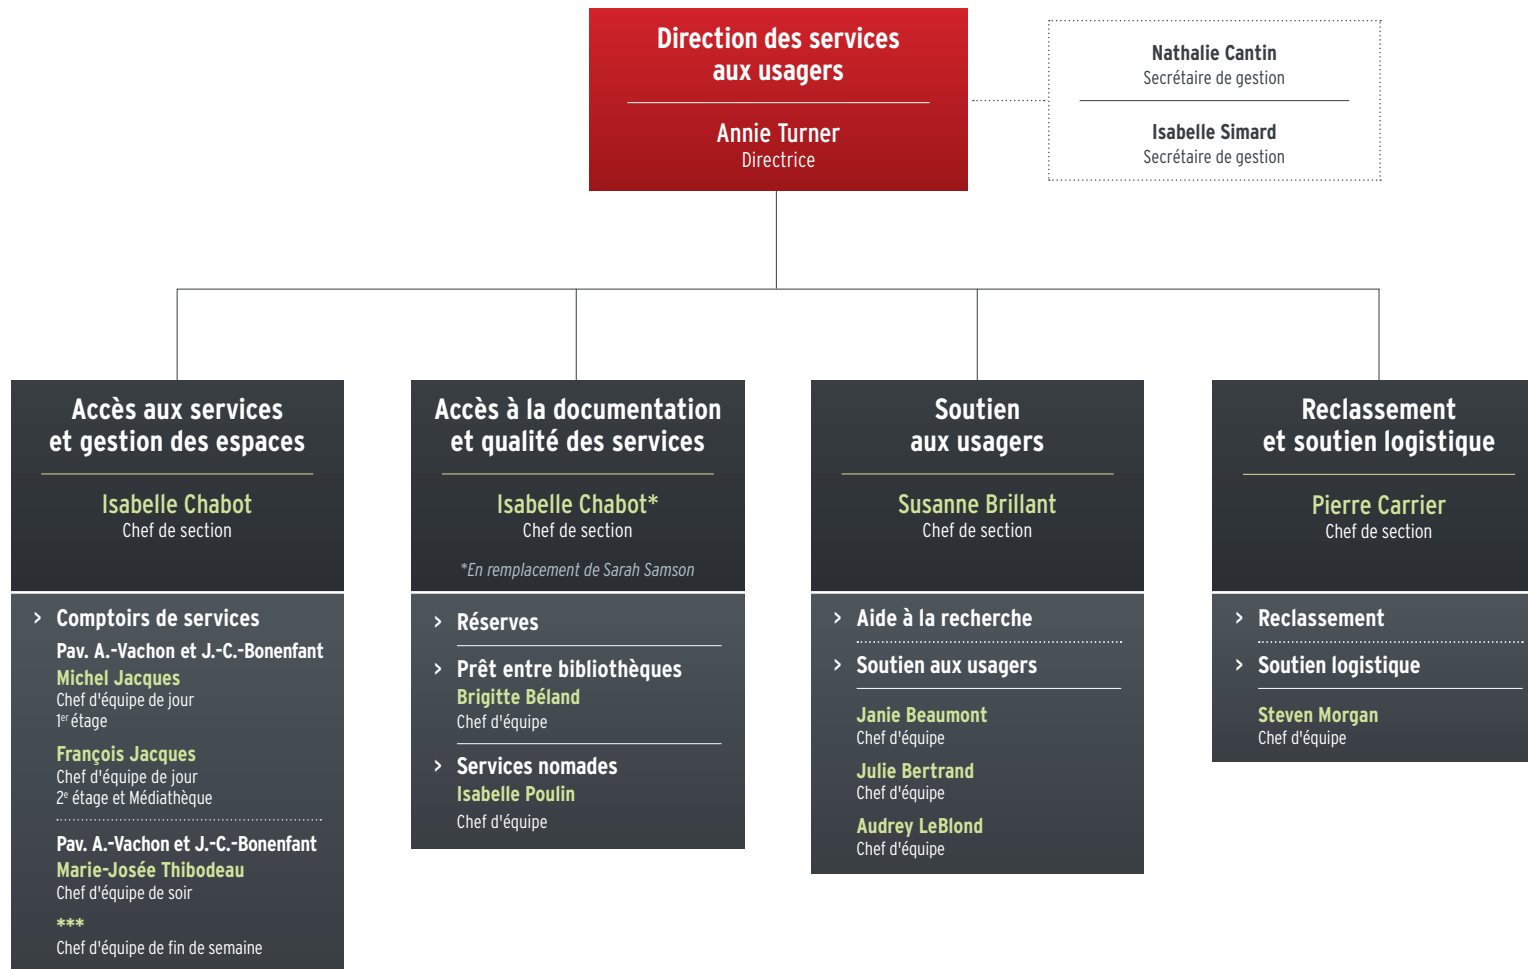

BIBLIOTHÈQUE DE L'UNIVERSITÉ LAVAL – DIRECTION DE LA BIBLIOTHÈQUE  
ORGANIGRAMME

BIBLIOTHÈQUE DE L'UNIVERSITÉ LAVAL – DIRECTION DES SERVICES ADMINISTRATIFS  
ORGANIGRAMME

BIBLIOTHÈQUE DE L'UNIVERSITÉ LAVAL – DIRECTION DES ACQUISITIONS, DU TRAITEMENT ET DE LA CONSERVATION DES COLLECTIONS  
ORGANIGRAMME

BIBLIOTHÈQUE DE L'UNIVERSITÉ LAVAL – DIRECTION DU SOUTIEN À LA RECHERCHE ET À L'APPRENTISSAGE  
ORGANIGRAMME

BIBLIOTHÈQUE DE L'UNIVERSITÉ LAVAL – DIRECTION DES TECHNOLOGIES ET DES SYSTÈMES D'INFORMATION  
ORGANIGRAMME

BIBLIOTHÈQUE DE L'UNIVERSITÉ LAVAL – DIRECTION DES SERVICES AUX USAGERS  
ORGANIGRAMME

BIBLIOTHÈQUE DE L'UNIVERSITÉ LAVAL – DIRECTION DES SERVICES-CONSEILS ET DES COLLECTIONS  
ORGANIGRAMME