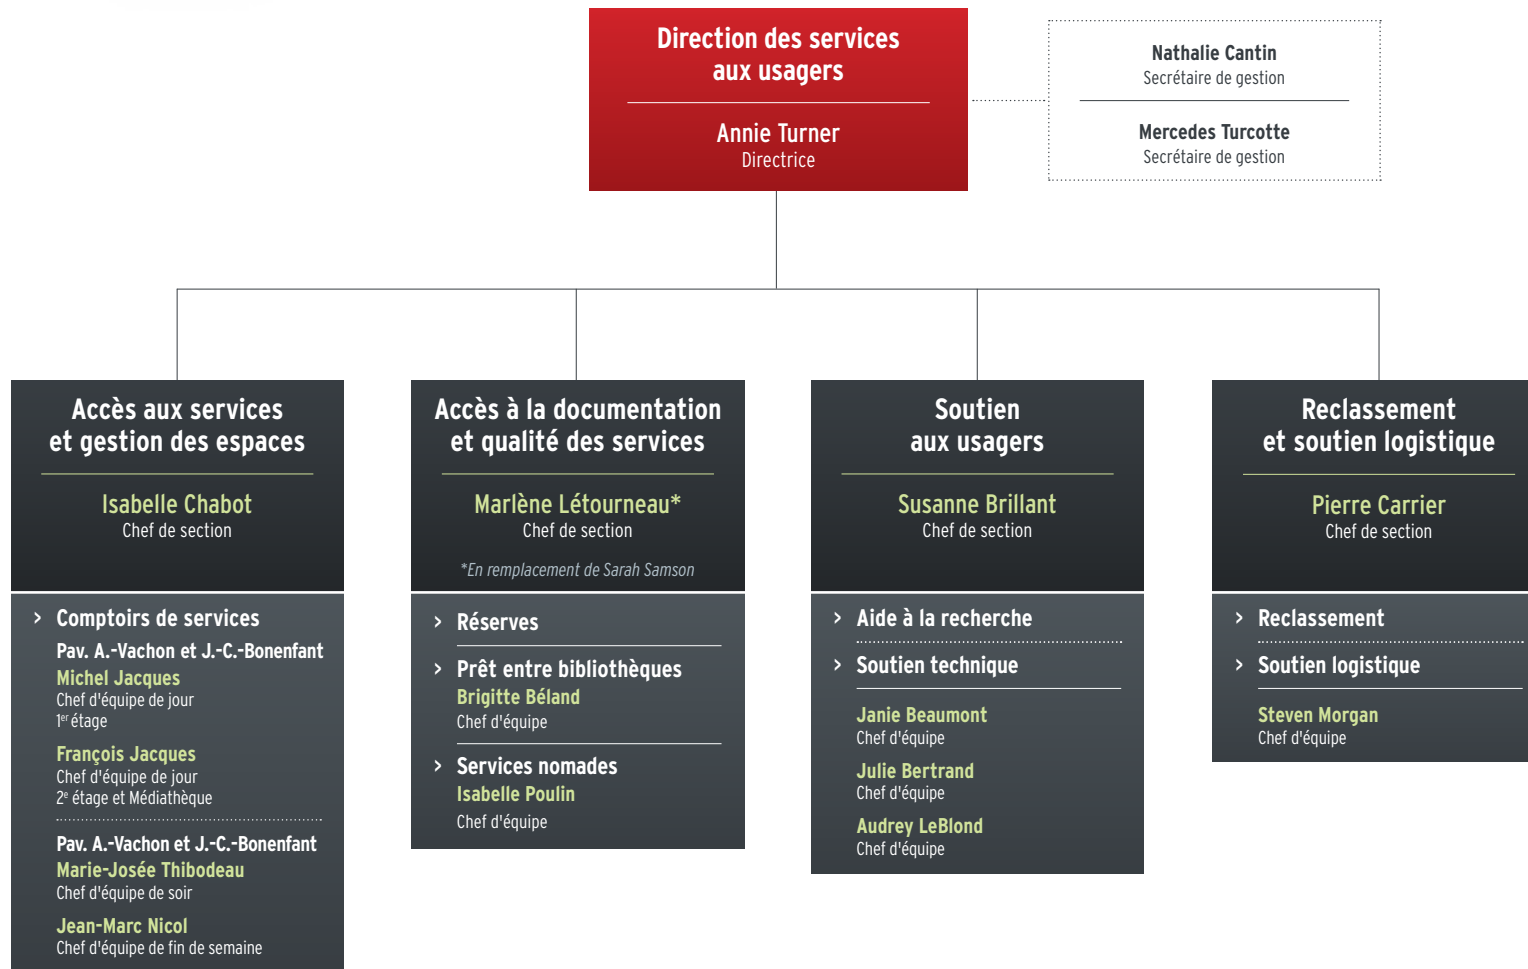

BIBLIOTHÈQUE DE L'UNIVERSITÉ LAVAL – DIRECTION DE LA BIBLIOTHÈQUE
ORGANIGRAMME

BIBLIOTHÈQUE DE L'UNIVERSITÉ LAVAL – DIRECTION DES SERVICES ADMINISTRATIFS
ORGANIGRAMME

BIBLIOTHÈQUE DE L'UNIVERSITÉ LAVAL – DIRECTION DES ACQUISITIONS, DU TRAITEMENT ET DE LA CONSERVATION DES COLLECTIONS
ORGANIGRAMME

BIBLIOTHÈQUE DE L'UNIVERSITÉ LAVAL – DIRECTION DU SOUTIEN À LA RECHERCHE ET À L'APPRENTISSAGE
ORGANIGRAMME

BIBLIOTHÈQUE DE L'UNIVERSITÉ LAVAL – DIRECTION DES SERVICES AUX USAGERS
ORGANIGRAMME

BIBLIOTHÈQUE DE L'UNIVERSITÉ LAVAL – DIRECTION DES SERVICES-CONSEILS ET DES COLLECTIONS
ORGANIGRAMME