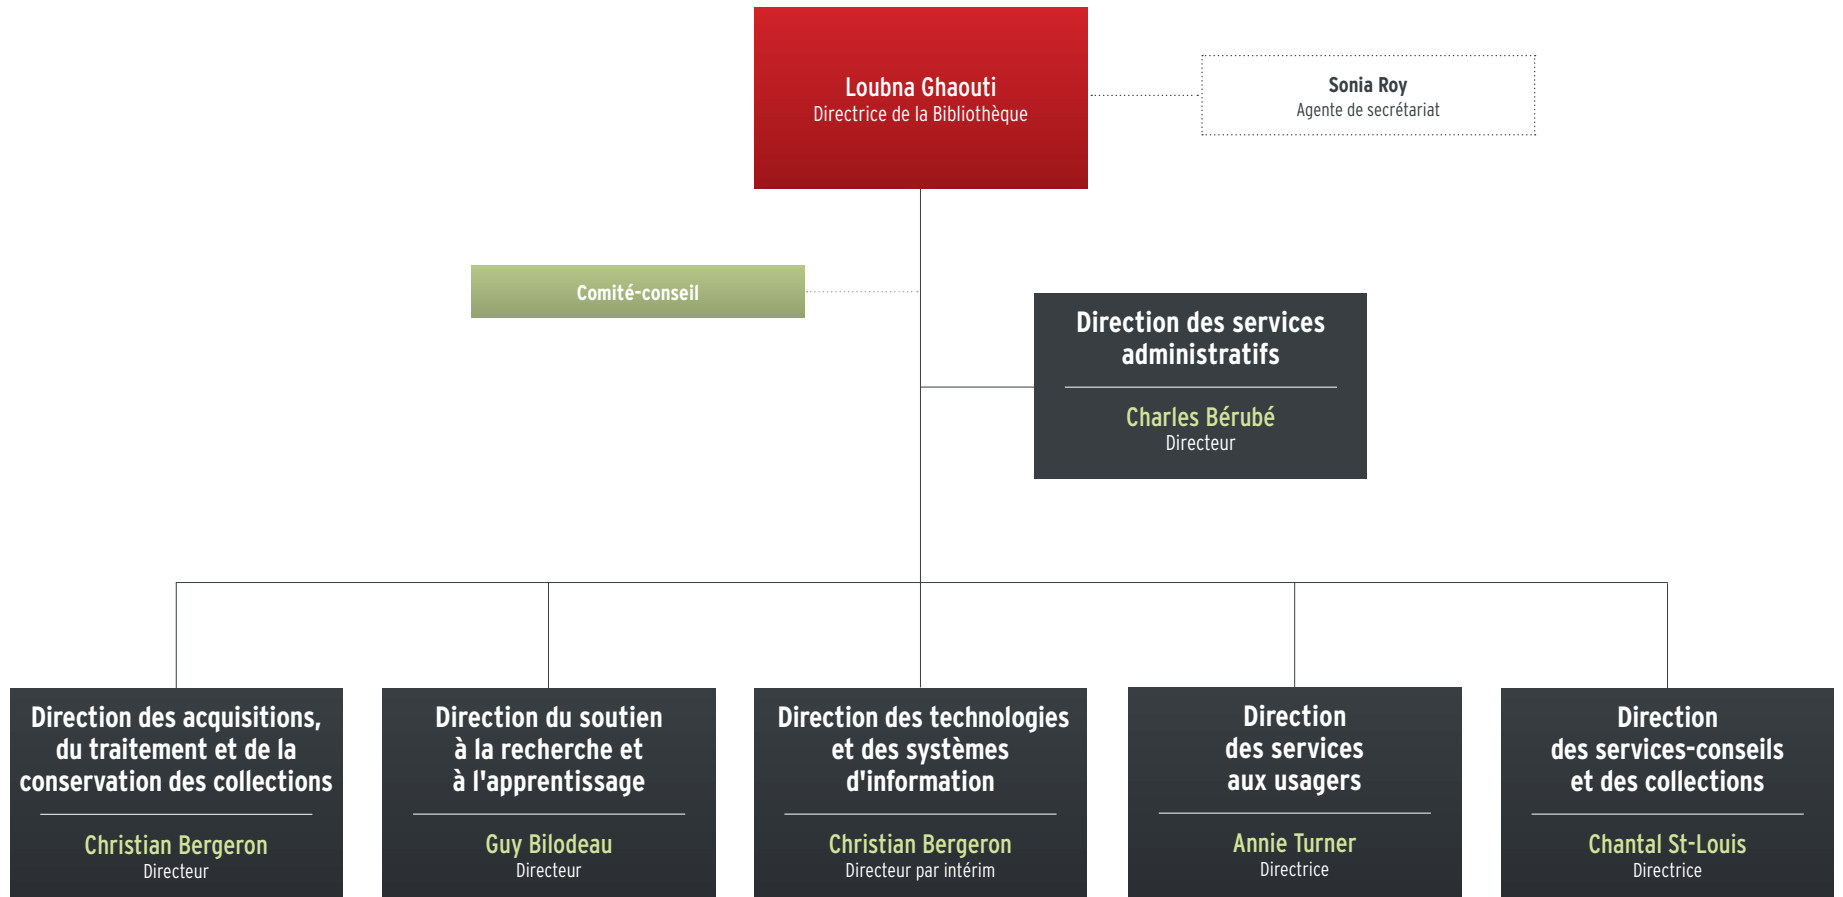

BIBLIOTHÈQUE DE L'UNIVERSITÉ LAVAL – DIRECTION DE LA BIBLIOTHÈQUE  
ORGANIGRAMME

BIBLIOTHÈQUE DE L'UNIVERSITÉ LAVAL – DIRECTION DES SERVICES ADMINISTRATIFS  
ORGANIGRAMME

BIBLIOTHÈQUE DE L'UNIVERSITÉ LAVAL – DIRECTION DES ACQUISITIONS, DU TRAITEMENT ET DE LA CONSERVATION DES COLLECTIONS  
ORGANIGRAMME

BIBLIOTHÈQUE DE L'UNIVERSITÉ LAVAL – DIRECTION DU SOUTIEN À LA RECHERCHE ET À L'APPRENTISSAGE  
ORGANIGRAMME

BIBLIOTHÈQUE DE L'UNIVERSITÉ LAVAL – DIRECTION DES TECHNOLOGIES ET DES SYSTÈMES D'INFORMATION  
ORGANIGRAMME

BIBLIOTHÈQUE DE L'UNIVERSITÉ LAVAL – DIRECTION DES SERVICES AUX USAGERS  
ORGANIGRAMME

BIBLIOTHÈQUE DE L'UNIVERSITÉ LAVAL – DIRECTION DES SERVICES-CONSEILS ET DES COLLECTIONS  
ORGANIGRAMME