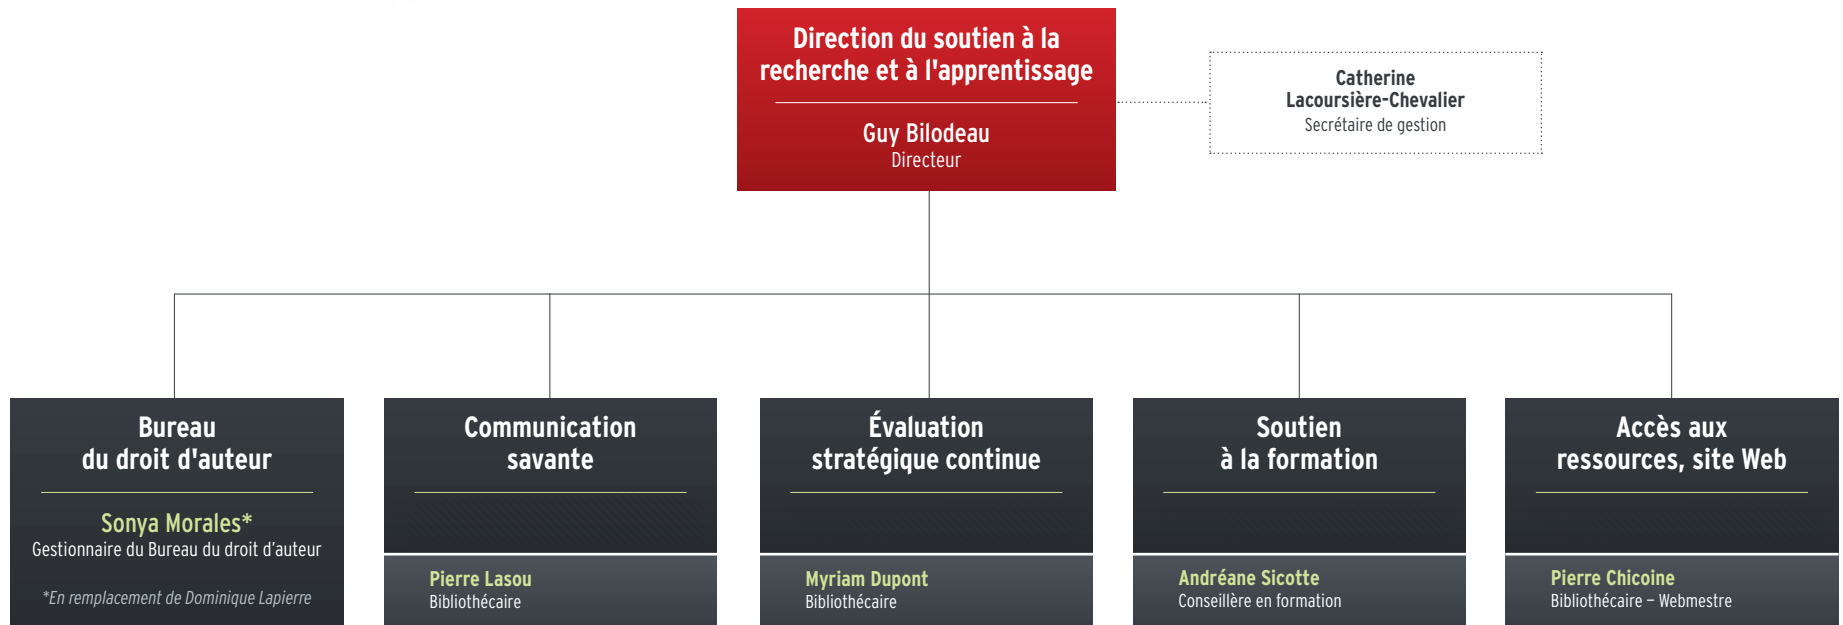

BIBLIOTHÈQUE DE L'UNIVERSITÉ LAVAL – DIRECTION DE LA BIBLIOTHÈQUE
ORGANIGRAMME

BIBLIOTHÈQUE DE L'UNIVERSITÉ LAVAL – DIRECTION DES SERVICES ADMINISTRATIFS
ORGANIGRAMME

BIBLIOTHÈQUE DE L'UNIVERSITÉ LAVAL – DIRECTION DES ACQUISITIONS, DU TRAITEMENT ET DE LA CONSERVATION DES COLLECTIONS
ORGANIGRAMME

BIBLIOTHÈQUE DE L'UNIVERSITÉ LAVAL – DIRECTION DU SOUTIEN À LA RECHERCHE ET À L'APPRENTISSAGE
ORGANIGRAMME

BIBLIOTHÈQUE DE L'UNIVERSITÉ LAVAL – DIRECTION DES TECHNOLOGIES ET DES SYSTÈMES D'INFORMATION
ORGANIGRAMME

BIBLIOTHÈQUE DE L'UNIVERSITÉ LAVAL – DIRECTION DES SERVICES AUX USAGERS
ORGANIGRAMME

BIBLIOTHÈQUE DE L'UNIVERSITÉ LAVAL – DIRECTION DES SERVICES-CONSEILS ET DES COLLECTIONS
ORGANIGRAMME