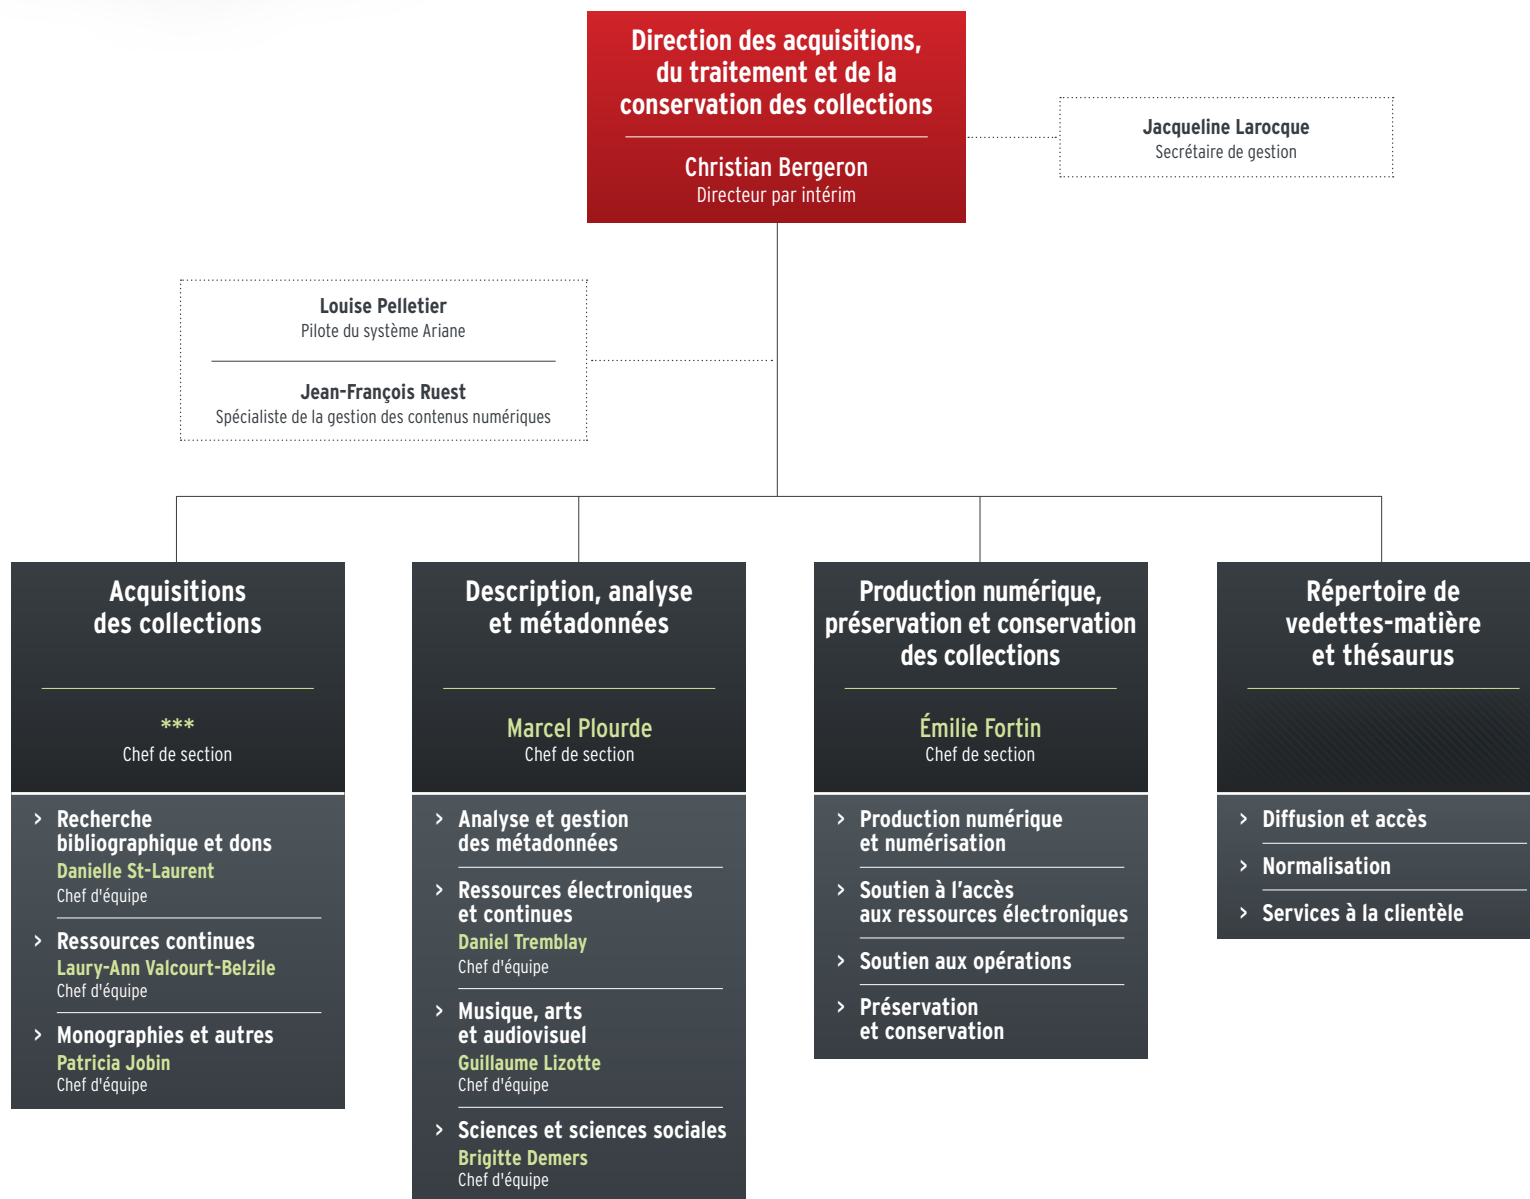

BIBLIOTHÈQUE DE L'UNIVERSITÉ LAVAL – DIRECTION DE LA BIBLIOTHÈQUE
ORGANIGRAMME

BIBLIOTHÈQUE DE L'UNIVERSITÉ LAVAL – DIRECTION DES SERVICES ADMINISTRATIFS
ORGANIGRAMME

BIBLIOTHÈQUE DE L'UNIVERSITÉ LAVAL – DIRECTION DES ACQUISITIONS, DU TRAITEMENT ET DE LA CONSERVATION DES COLLECTIONS
ORGANIGRAMME

BIBLIOTHÈQUE DE L'UNIVERSITÉ LAVAL – DIRECTION DU SOUTIEN À LA RECHERCHE ET À L'APPRENTISSAGE
ORGANIGRAMME

BIBLIOTHÈQUE DE L'UNIVERSITÉ LAVAL – DIRECTION DES SERVICES AUX USAGERS
ORGANIGRAMME

BIBLIOTHÈQUE DE L'UNIVERSITÉ LAVAL – DIRECTION DES SERVICES-CONSEILS ET DES COLLECTIONS
ORGANIGRAMME