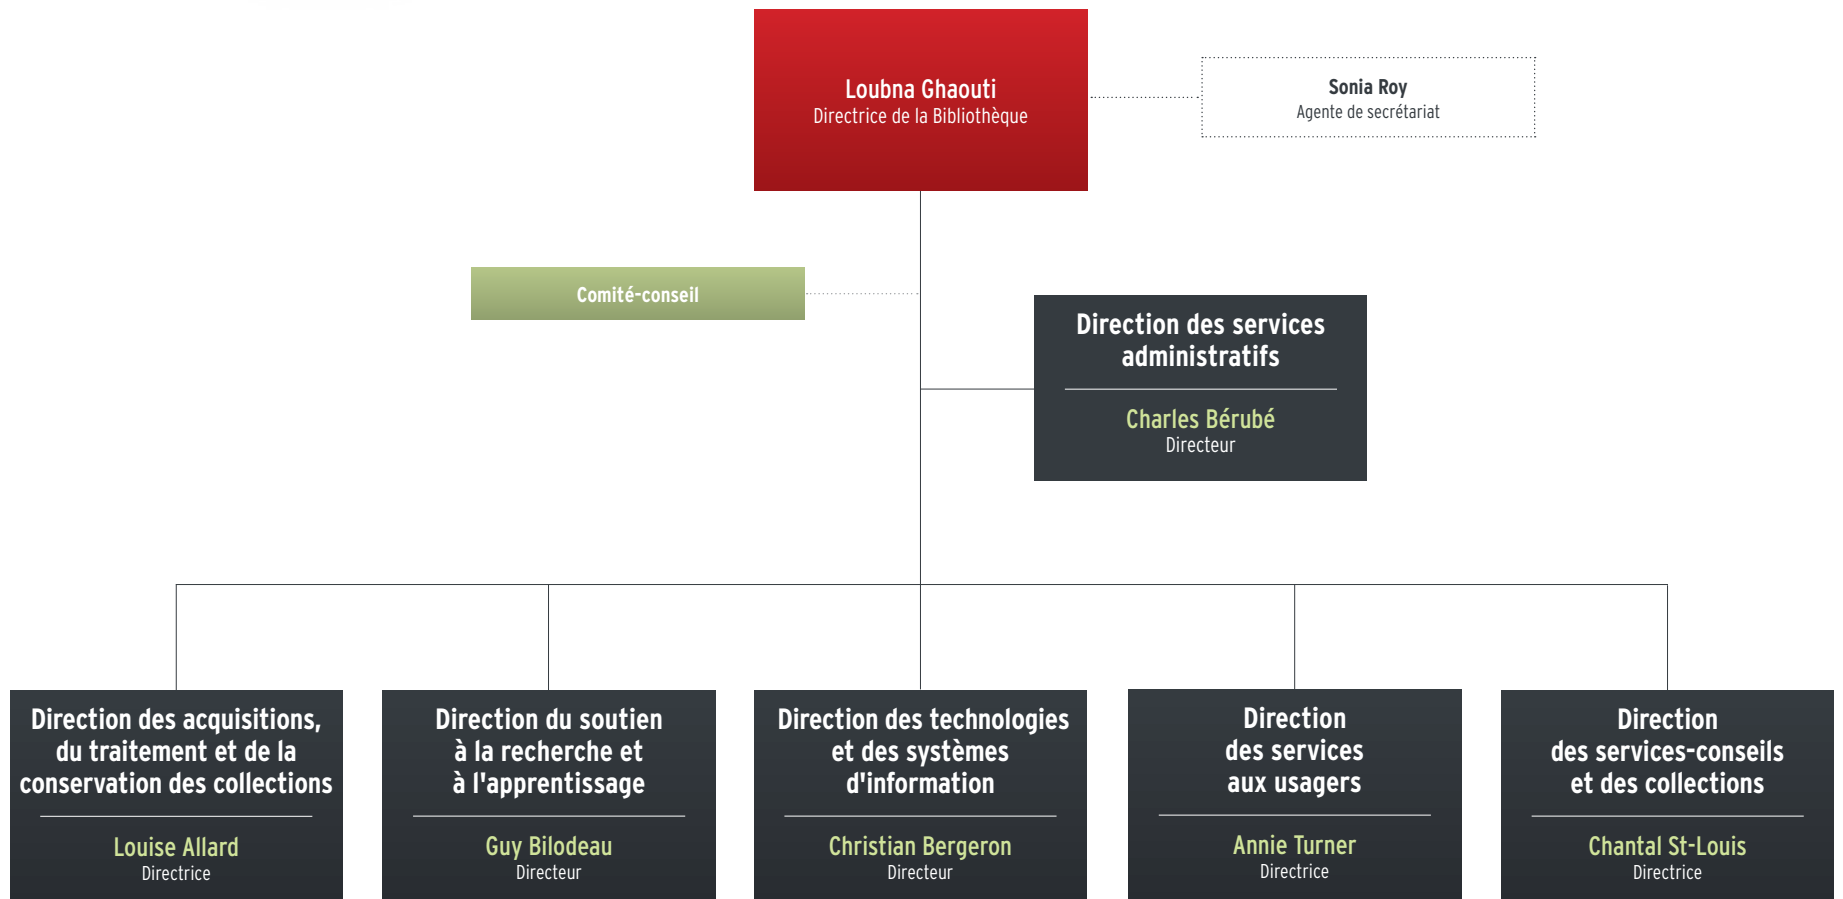

BIBLIOTHÈQUE DE L'UNIVERSITÉ LAVAL – DIRECTION DE LA BIBLIOTHÈQUE
ORGANIGRAMME

BIBLIOTHÈQUE DE L'UNIVERSITÉ LAVAL – DIRECTION DES SERVICES ADMINISTRATIFS
ORGANIGRAMME

BIBLIOTHÈQUE DE L'UNIVERSITÉ LAVAL – DIRECTION DES ACQUISITIONS, DU TRAITEMENT ET DE LA CONSERVATION DES COLLECTIONS
ORGANIGRAMME

BIBLIOTHÈQUE DE L'UNIVERSITÉ LAVAL – DIRECTION DU SOUTIEN À LA RECHERCHE ET À L'APPRENTISSAGE
ORGANIGRAMME

BIBLIOTHÈQUE DE L'UNIVERSITÉ LAVAL – DIRECTION DES SERVICES AUX USAGERS
ORGANIGRAMME

BIBLIOTHÈQUE DE L'UNIVERSITÉ LAVAL – DIRECTION DES SERVICES-CONSEILS ET DES COLLECTIONS
ORGANIGRAMME