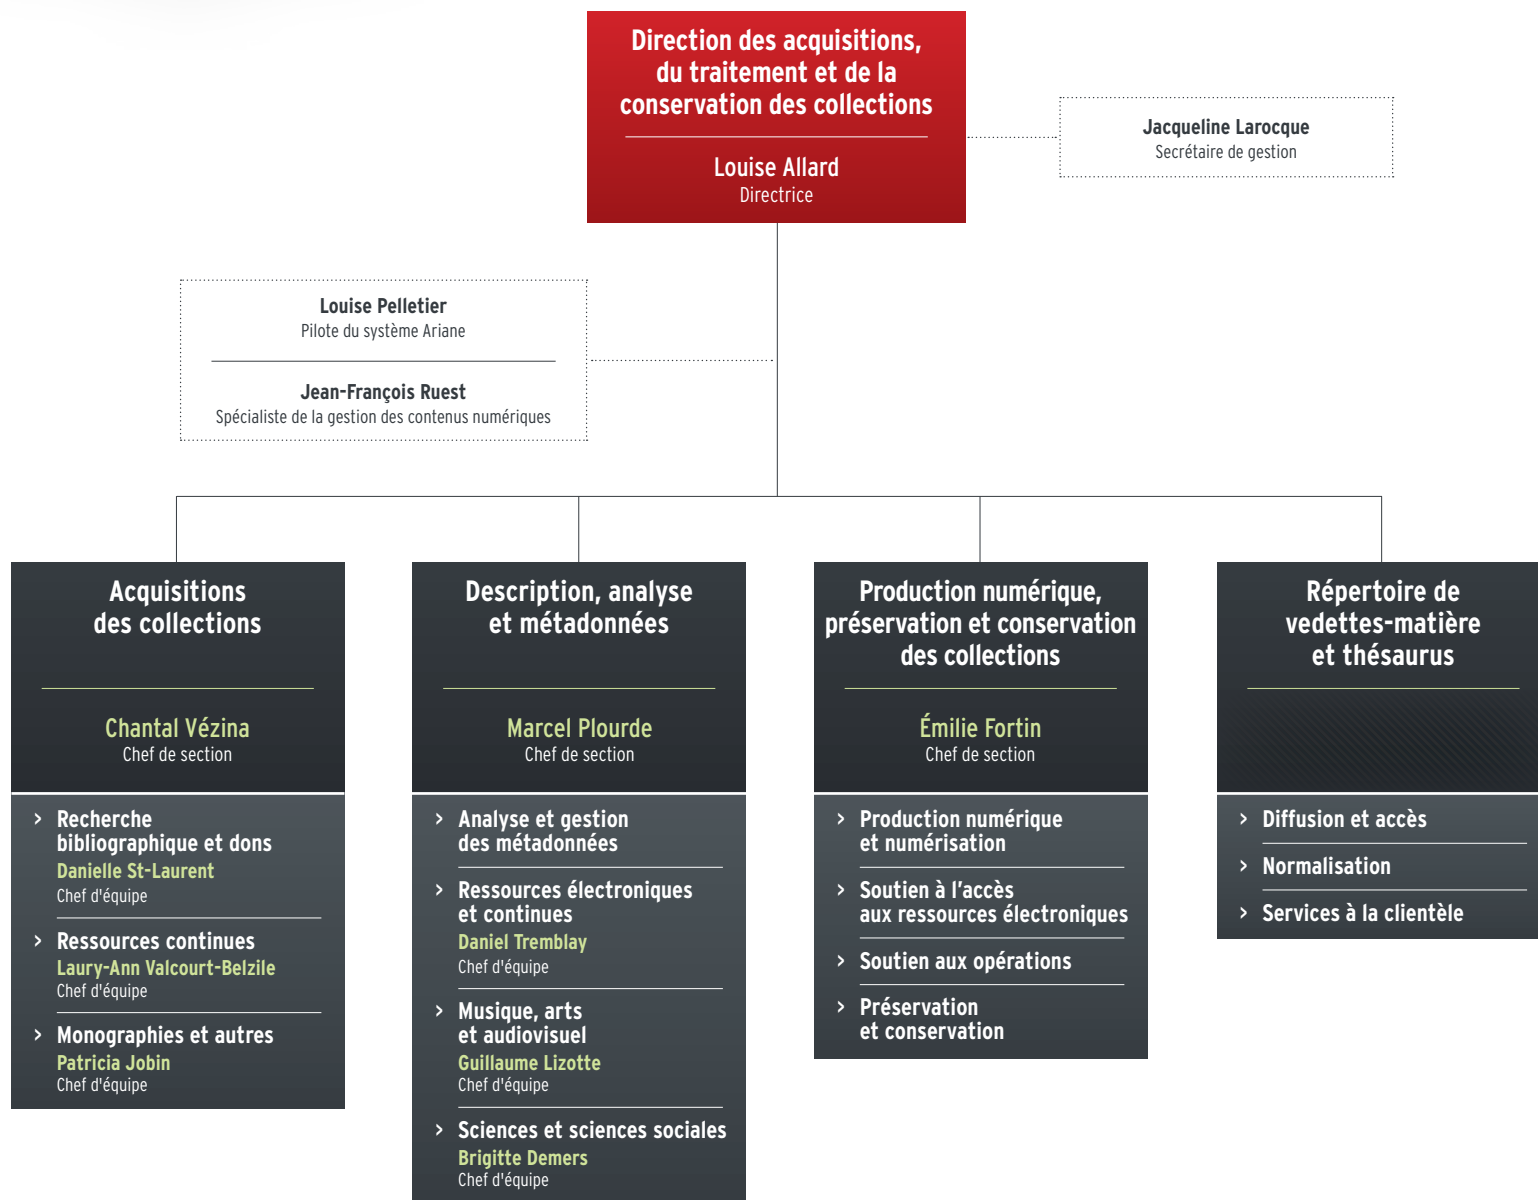

BIBLIOTHÈQUE DE L'UNIVERSITÉ LAVAL – DIRECTION DE LA BIBLIOTHÈQUE
ORGANIGRAMME

BIBLIOTHÈQUE DE L'UNIVERSITÉ LAVAL – DIRECTION DES SERVICES ADMINISTRATIFS
ORGANIGRAMME

BIBLIOTHÈQUE DE L'UNIVERSITÉ LAVAL – DIRECTION DES ACQUISITIONS, DU TRAITEMENT ET DE LA CONSERVATION DES COLLECTIONS
ORGANIGRAMME

BIBLIOTHÈQUE DE L'UNIVERSITÉ LAVAL – DIRECTION DU SOUTIEN À LA RECHERCHE ET À L'APPRENTISSAGE
ORGANIGRAMME

BIBLIOTHÈQUE DE L'UNIVERSITÉ LAVAL – DIRECTION DES SERVICES AUX USAGERS
ORGANIGRAMME

BIBLIOTHÈQUE DE L'UNIVERSITÉ LAVAL – DIRECTION DES SERVICES-CONSEILS ET DES COLLECTIONS
ORGANIGRAMME