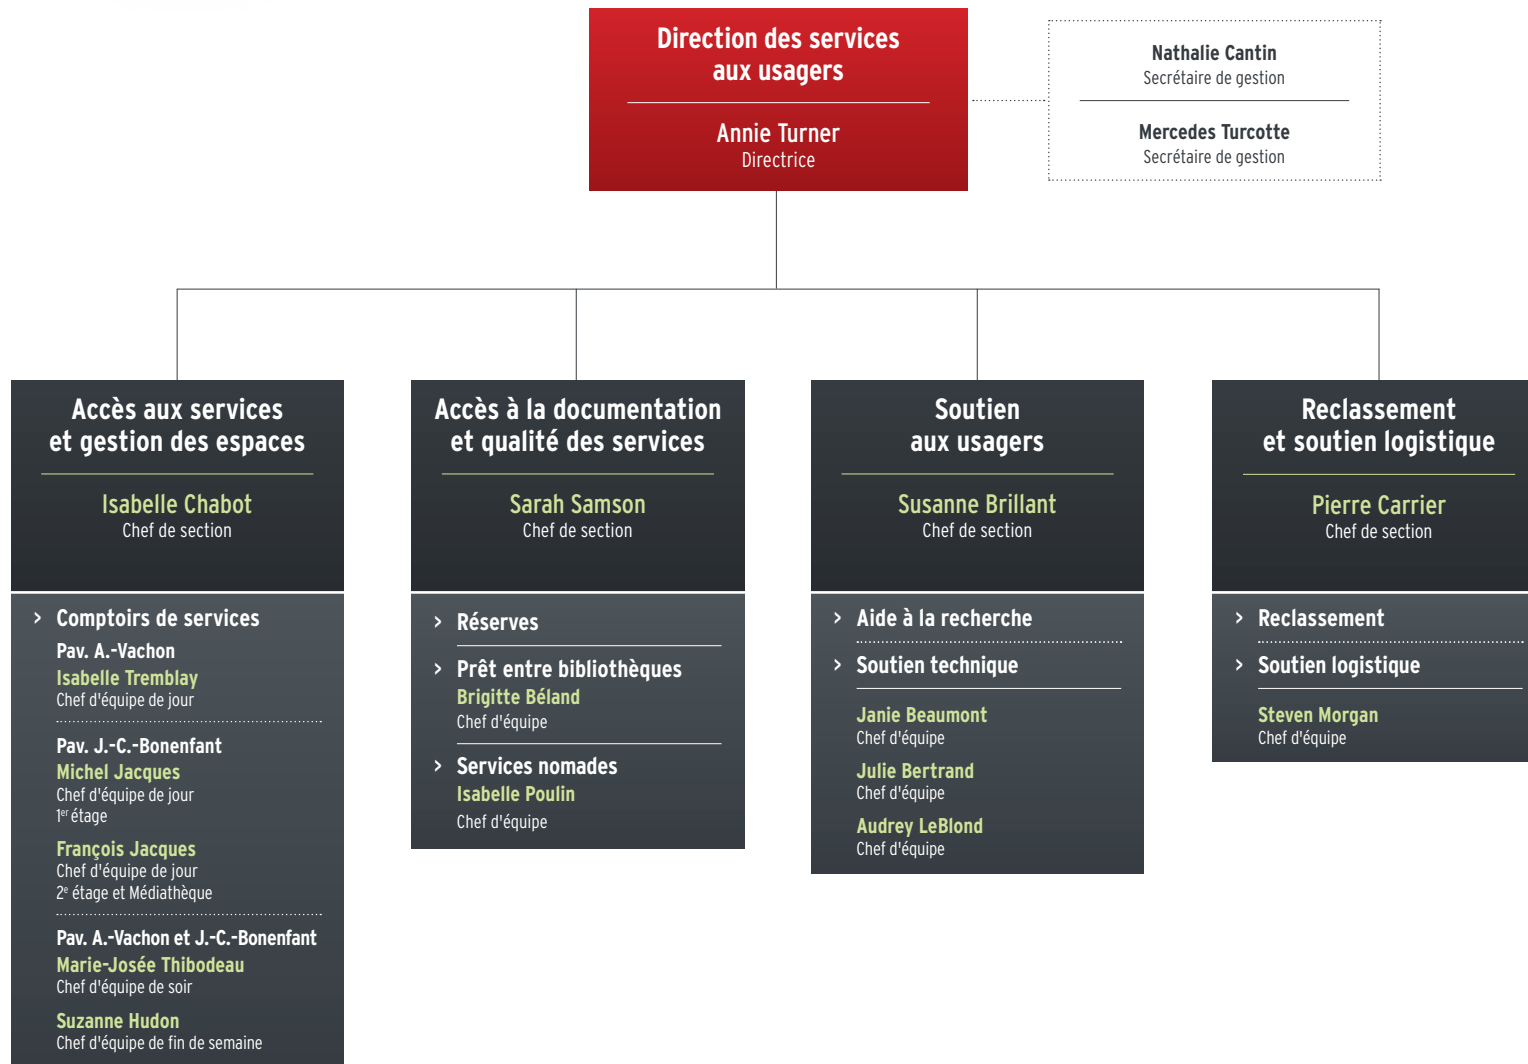

BIBLIOTHÈQUE DE L'UNIVERSITÉ LAVAL – DIRECTION DE LA BIBLIOTHÈQUE
ORGANIGRAMME

BIBLIOTHÈQUE DE L'UNIVERSITÉ LAVAL – DIRECTION DES SERVICES ADMINISTRATIFS
ORGANIGRAMME

BIBLIOTHÈQUE DE L'UNIVERSITÉ LAVAL – DIRECTION DES ACQUISITIONS, DU TRAITEMENT ET DE LA CONSERVATION DES COLLECTIONS
ORGANIGRAMME

BIBLIOTHÈQUE DE L'UNIVERSITÉ LAVAL – DIRECTION DU SOUTIEN À LA RECHERCHE ET À L'APPRENTISSAGE
ORGANIGRAMME

BIBLIOTHÈQUE DE L'UNIVERSITÉ LAVAL – DIRECTION DES SERVICES AUX USAGERS
ORGANIGRAMME

BIBLIOTHÈQUE DE L'UNIVERSITÉ LAVAL – DIRECTION DES SERVICES-CONSEILS ET DES COLLECTIONS
ORGANIGRAMME